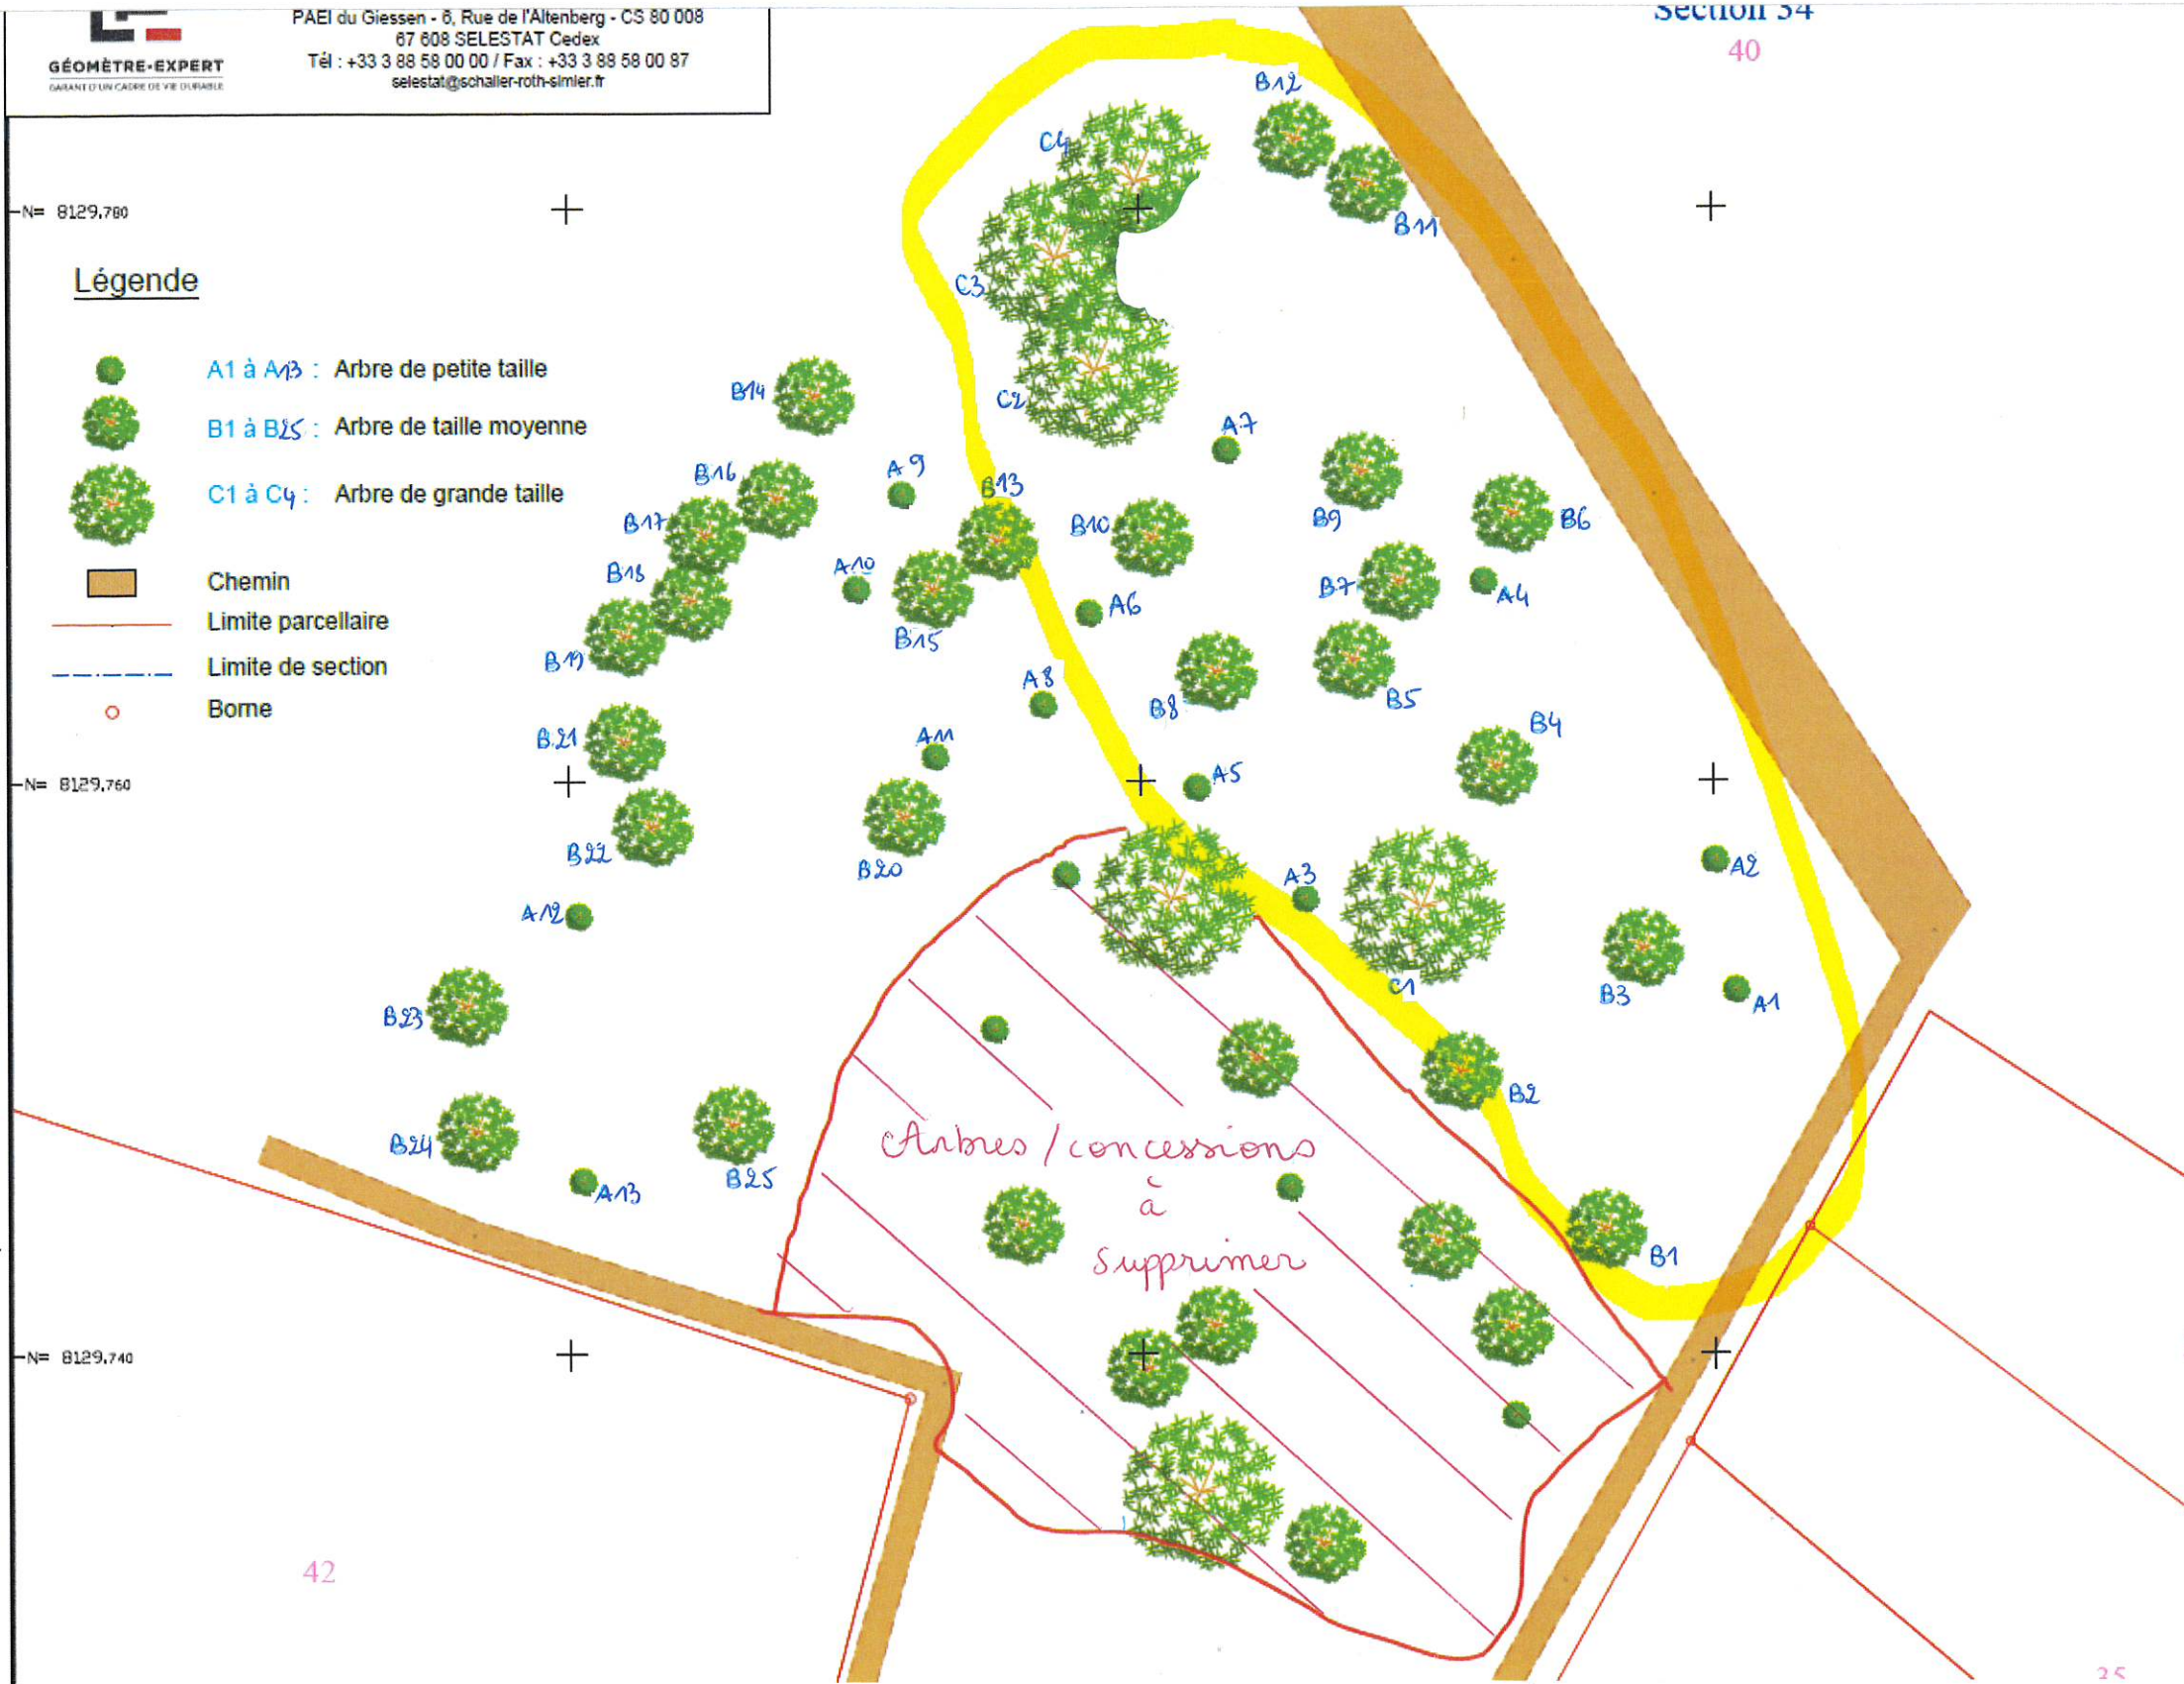

N= 8129,760

**Légende**

-  A1 à A13 : Arbre de petite taille
-  B1 à B25 : Arbre de taille moyenne
-  C1 à C4 : Arbre de grande taille
-  Chemin
-  Limite parcellaire
-  Limite de section
-  Borne

N= 8129,760

N= 8129,740

42

25